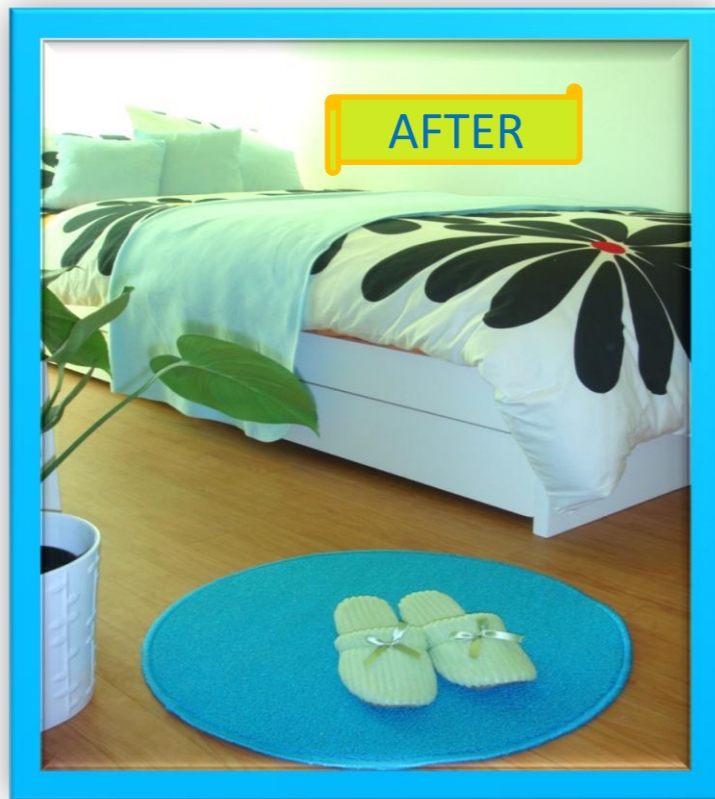

フィオーレ駒場ハウス 2009年2月オープン 賃貸マンションからシェアハウスにリフォーム

月額賃料	
A号室	75,000円
B号室	74,000円
C号室	76,000円