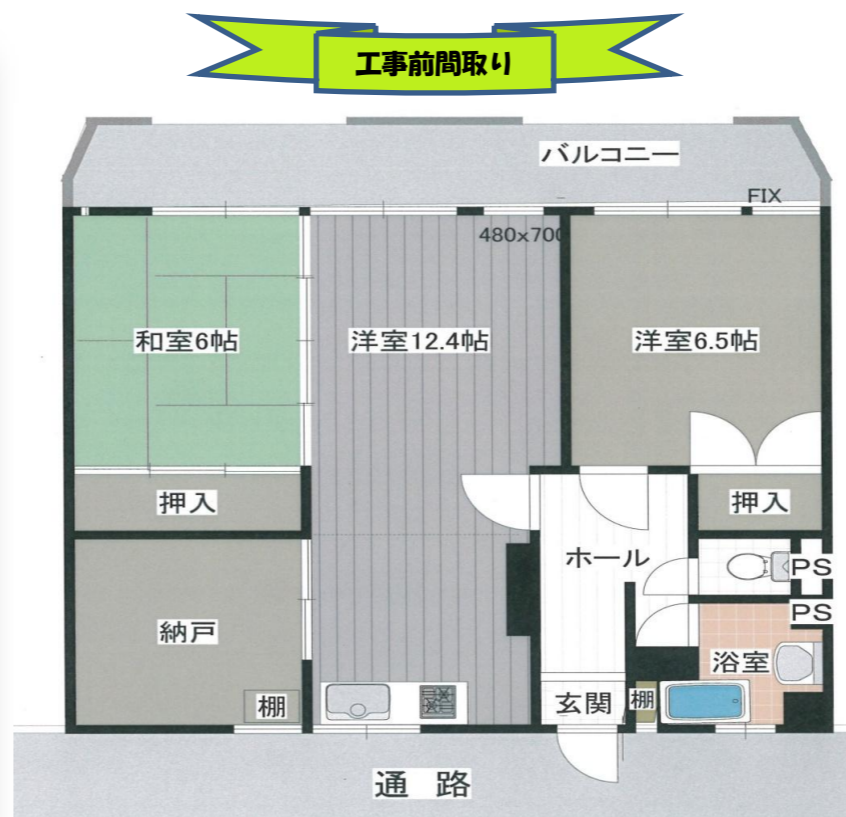

フィオーレ駒場ハウス 2009年2月オープン 賃貸マンションからシェアハウスにリフォーム

月額賃料	
A号室	75,000円
B号室	74,000円
C号室	76,000円